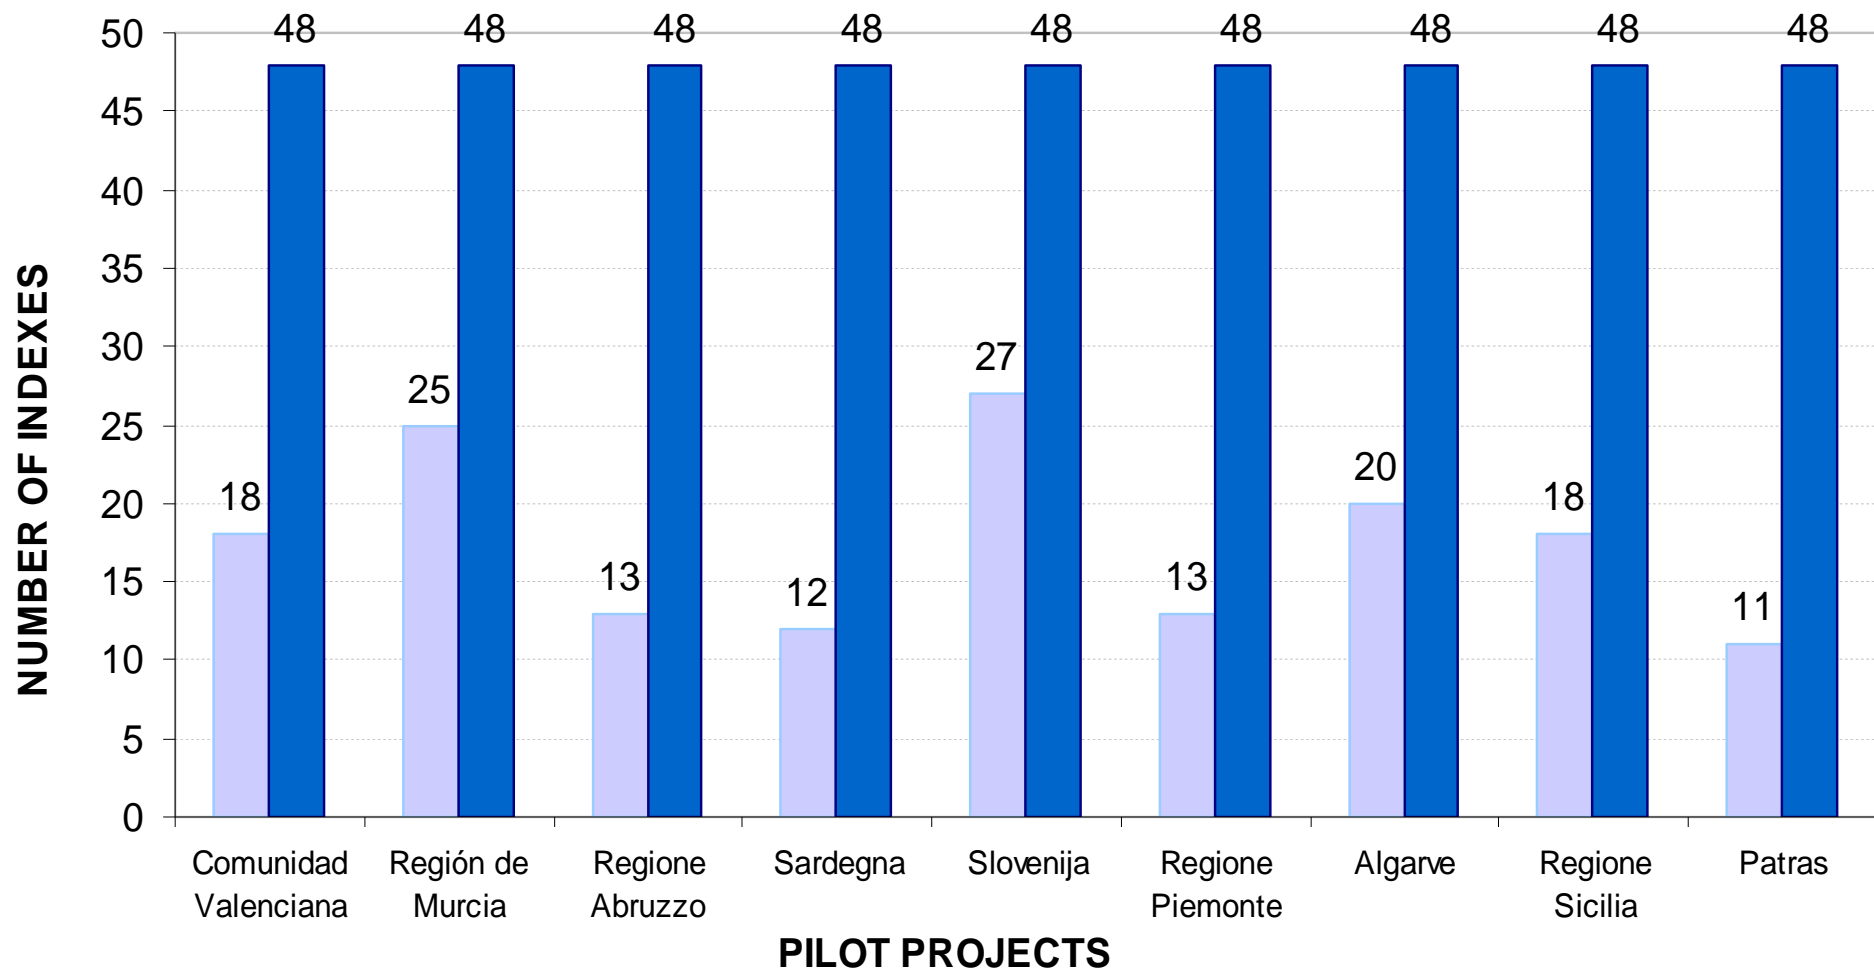

Región de Murcia
Consejería de Obras Públicas y Ordenación del Territorio
Dirección General de Territorio y Vivienda

PILOT PROJECT INDICATORS

Projet cofinancé par le Fonds Européen
de Développement Régional (FEDER)

Project cofinanced by the European Regional
Development Fund (ERDF)

FAMILY 2 NUTS3 INDEXES

FAMILY 2 LAU2 INDEXES